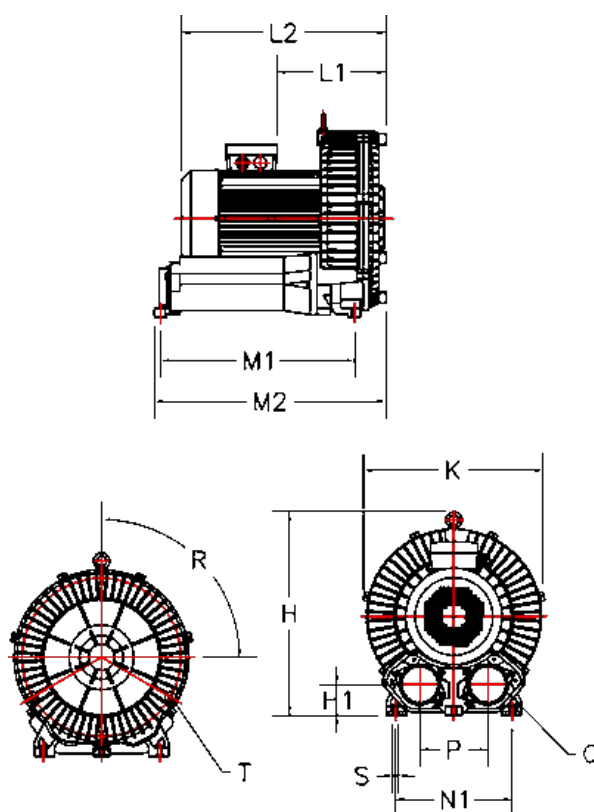

Varenummer: 276106293401
 Beskrivelse: KLEEblower KB629L 3,4/3,7 kW
 3x230/400V 50/60Hz Enkeltkammer

Mål

H = 416.5	N1 = 290
H1 = 50	P = 125
K = 383	Q = 2-PF 2" (NPT 2")
L1 = 186.5	R (grader) = 3x120
L2 = 413	S = 4 x Ø15
M1 = 140	Støjniveau dB 50/60Hz = 72/77
M2 = 362	T = 3 - M8X1,25 - 20 dyb
N = 32	